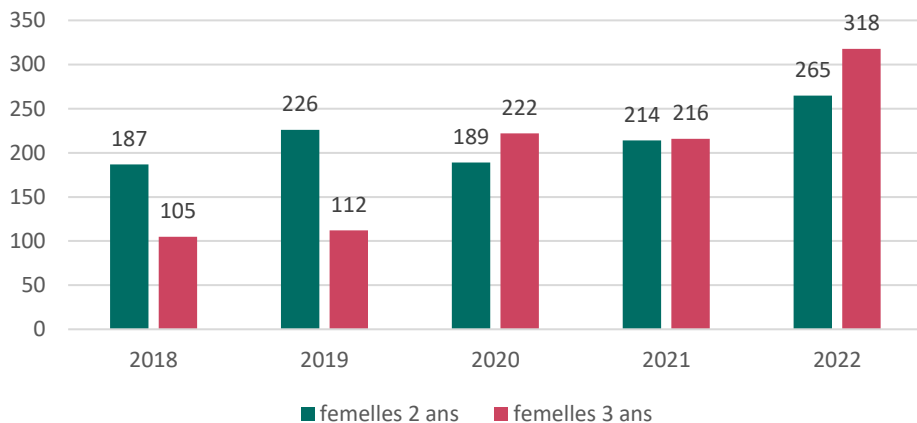

Pour qui ?

Sont concernés : les chevaux de 2 et 3 ans, foals sevrés et poulinières participant aux épreuves d'élevage SF dont l'engagement est réalisé via le site www.shf.eu

Ne sont pas concernés : Les foals présentés sous la mère

Quel protocole vaccinal ?

- **Une primovaccination** : consistant en deux injections effectuées dans un intervalle de temps minimum de 21 jours et maximum de 60 jours ;
- **Le rappel** : une injection effectuée dans un délai minimum de 4 mois et maximum 6 mois après la deuxième injection de la primo vaccination ;
- **Des injections de rappel** effectuées dans un délai de six mois de préférence et en tout état de cause ne pouvant excéder douze mois.

Nos partenaires

The logo for Zoetis, featuring the word "zoetis" in a stylized, lowercase, orange font with a white outline.

Ecole Blondeau
S A U M U R

Coup de projecteur sur la voie femelle

Evolution du nombre de pouliches caractérisées sur le circuit Femelles 2 & 3 ans