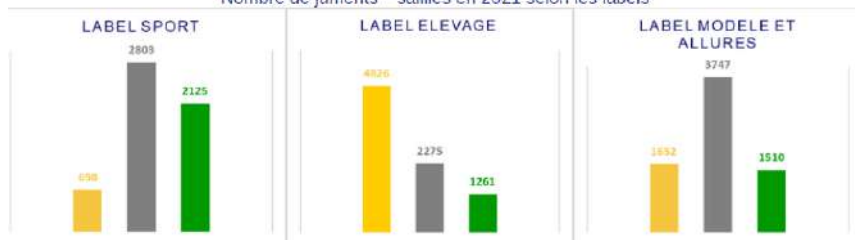

Coup de projecteur sur la voie femelle

Evolution du nombre de pouliches caractérisées sur le circuit des femelles 2 et 3 ans SF

Label SPORT

Indice ≥ 140

Indice entre 139 et 120

Indice entre 119 et 110

Label ELEVAGE

Lignée maternelle ≥ 30 pts

Lignée maternelle entre 29 et 30 pts

Lignée maternelle entre 20 et 15 pts

Label MODELE&ALLURES

Note $\geq 16/20$

Note $\geq 14/20$

Note $\geq 13/20$

Nombre de juments** saillies en 2021 selon les labels

84%*

des juments SF saillies ont au moins un label (83% en moyenne sur 2020, 2019, 2018 et 2017)

78%

des juments SF saillies en 2021 ont un label SPORT ou ELEVAGE (idem en 2020)

LABELS POULINIÈRES

EVOLUTION DU NOMBRE DE JUMENTS SELLE FRANÇAIS SAILLIES

■ JUMENTS SF SAILLIES SANS LABEL ■ JUMENTS SF SAILLIES AVEC AU MOINS UN LABEL

ÉLITE
363
JUMENTS
TRIPLE ELITE
36 juments mises à la reproduction en 2021
(44 en 2020)

13 juments moins de 10ans
(3 ont été mises à la reproduction en 2021)