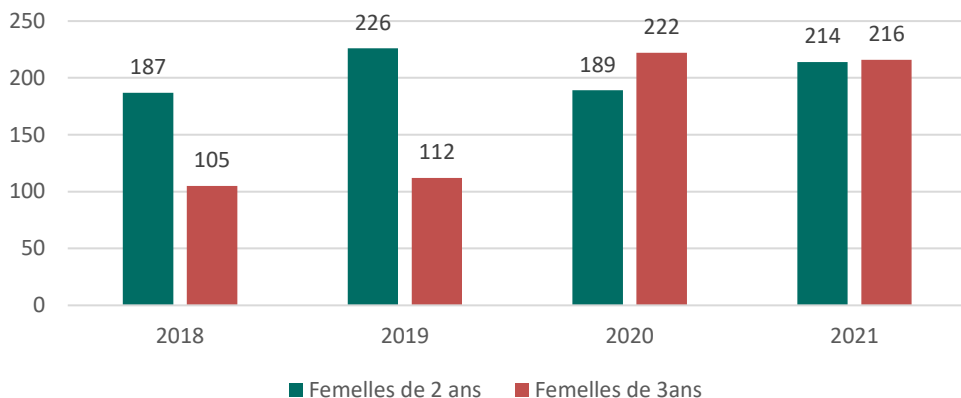

Pour plus d'infos, contactez votre association régionale d'éleveurs

Point Sanitaire

À partir du 1er Janvier 2022, la vaccination contre la rhinopneumonie devient obligatoire pour tous les équidés participant à une épreuve organisée sous l'égide du Stud-Book Selle Français.

Pour qui ?

Sont concernés : les chevaux de 2 et 3 ans, foals sevrés et poulinières participant aux épreuves d'élevage SF dont l'engagement est réalisé via le site www.shf.eu

Ne sont pas concernés : Les foals présentés sous la mère

Coup de projecteur sur la voie femelle

Evolution du nombre de pouliches caractérisées sur le circuit des femelles 2 et 3 ans SF

Label SPORT

Indice ≥ 140

Indice entre 139 et 120

Indice entre 119 et 110

Label ELEVAGE