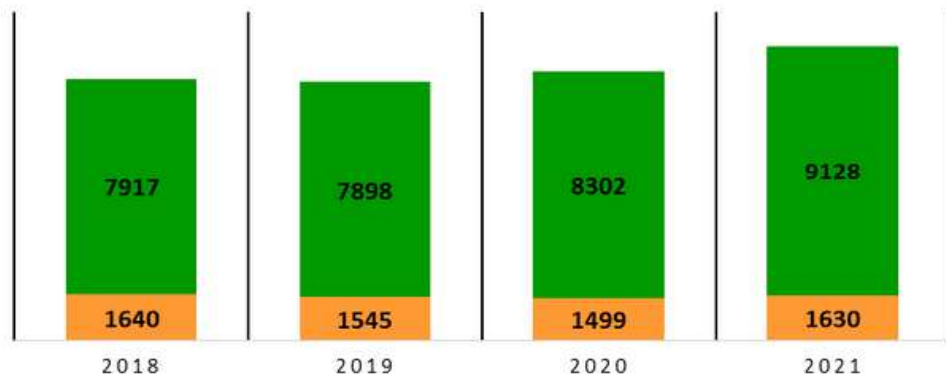

Coup de projecteur sur la voie femelle

Evolution du nombre de pouliches caractérisées sur le circuit des femelles 2 et 3 ans SF

Label SPORT

Indice ≥ 140

Indice entre 139 et 120

Indice entre 119 et 110

Label ELEVAGE

Lignée maternelle ≥ 30 pts

Lignée maternelle entre 29 et 30 pts

Lignée maternelle entre 20 et 15 pts

Label MODELE&ALLURES

Note $\geq 16/20$

Note $\geq 14/20$

Note $\geq 13/20$

Nombre de juments** saillies en 2021 selon les labels

84%*

des juments SF saillies ont au moins un label (83% en moyenne sur 2020, 2019, 2018 et 2017)

78%

des juments SF saillies en 2021 ont un label SPORT ou ELEVAGE (idem en 2020)

LABELS POULINIÈRES

EVOLUTION DU NOMBRE DE JUMENTS SELLE FRANÇAIS SAILLIES

■ JUMENTS SF SAILLIES SANS LABEL ■ JUMENTS SF SAILLIES AVEC AU MOINS UN LABEL

ÉLITE
363
JUMENTS
TRIPLE ELITE
36 juments mises à la reproduction en 2021
(44 en 2020)

13 juments moins de 10ans
(3 ont été mises à la reproduction en 2021)