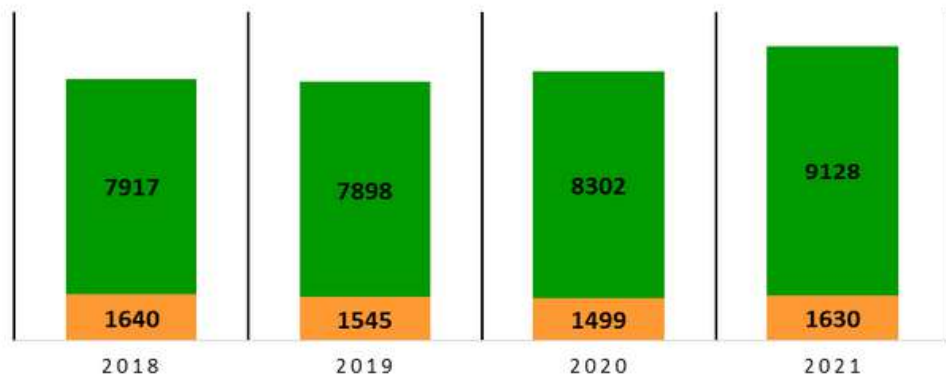

LABELS POULINIÈRES

EVOLUTION DU NOMBRE DE JUMENTS SELLE FRANÇAIS SAILLIES

■ JUMENTS SF SAILLIES SANS LABEL   ■ JUMENTS SF SAILLIES AVEC AU MOINS UN LABEL

ÉLITE

363
JUMENTS
TRIPLE ÉLITE

36 juments mises à la reproduction en 2021
(44 en 2020)