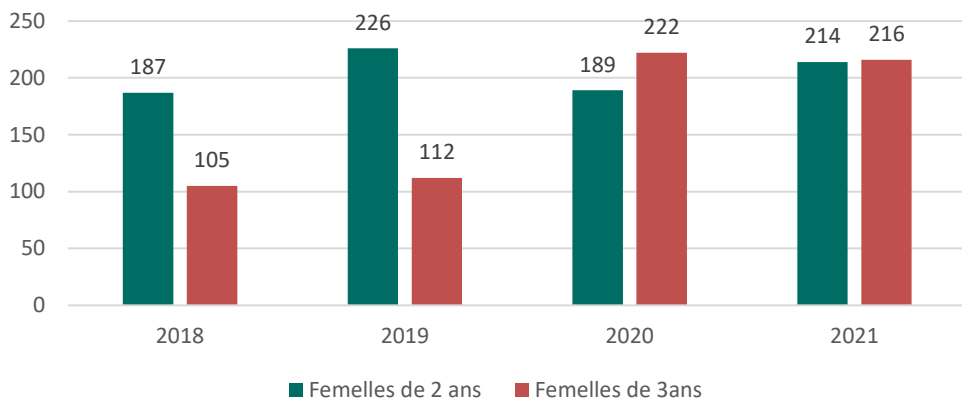

## Coordonnées & Contacts

**STUD BOOK SELLE FRANCAIS :**  
10 rue du Bois Gasseau  
77210 Samoreau

Laure BERTRAND  
Contact Organisation  
[laure.bertrand@sellefrancais.fr](mailto:laure.bertrand@sellefrancais.fr)  
06 77 32 16 45

# Coup de projecteur sur la voie femelle

Evolution du nombre de pouliches caractérisées sur le circuit des femelles 2 et 3 ans SF