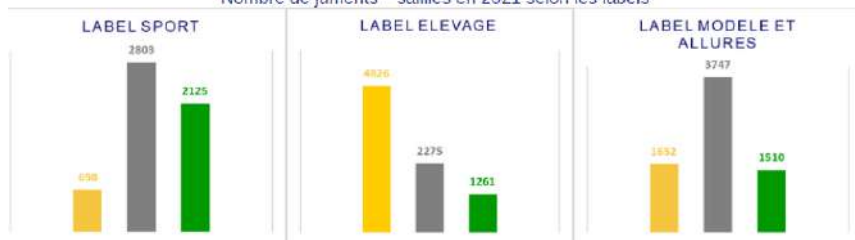

## Label ELEVAGE

Lignée maternelle  $\geq 30$  pts

Lignée maternelle entre 29 et 30 pts

Lignée maternelle entre 20 et 15 pts

## Label MODELE&ALLURES

Note  $\geq 16/20$

Note  $\geq 14/20$

Note  $\geq 13/20$

Nombre de juments\*\* saillies en 2021 selon les labels

**84%\***

des juments SF saillies ont au moins un label (83% en moyenne sur 2020, 2019, 2018 et 2017)

**78%**

des juments SF saillies en 2021 ont un label SPORT ou ELEVAGE (idem en 2020)

# LABELS POULINIÈRES