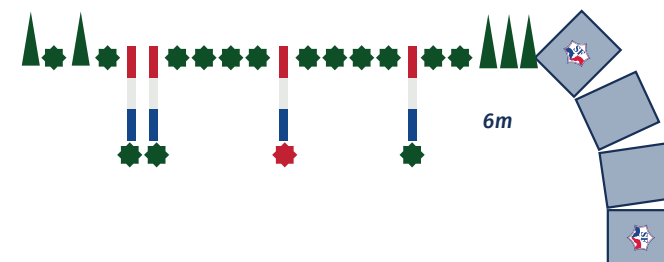

DISPOSITIFS & DISTANCES 2022

Circuit de sélection mâles de 2 ans Selle Français

Qualificatives mâles 2 ans

Les distances se mesurent entre la barre de l'obstacle de réglage et la barre du premier plan de l'oxer.
Les chevaux pourront être arrêtés à l'entrée du virage précédant la ligne, avec la mise en place d'un dispositif pour réguler la vitesse des chevaux.

SAUT EN LIBERTÉ

Virage

Finales mâles 2 ans

SAUT EN LIBERTÉ

Virage