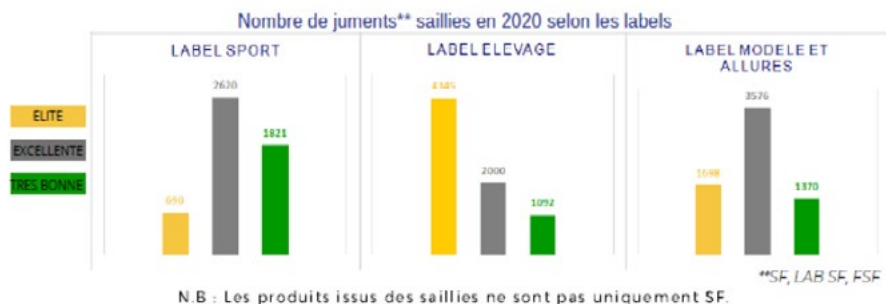

FENCES

Village exposant avec de nombreux commerces, les stands régions & pleins d'autres !

VOS ASSOCIATIONS RÉGIONALES D'ÉLEVEURS VOUS ACCOMPAGNENT

RÉGION	AIDE	CONDITIONS
Association des Éleveurs de Chevaux de Nouvelle-Aquitaine (AECNA)	500 € maximum par cheval présenté	<ul style="list-style-type: none"> • Poulains nés en Nouvelle-Aquitaine • Éleveur propriétaire à au minimum 50% • Adhérent à une association membre de l'AECNA • Cotisant à titre principal à la MSA • Attestation de participation au concours • Label QUALIT'ÉQUIDÉS
AECCP	100 €	<ul style="list-style-type: none"> • Adhérent à l'AECCP
ASFMP	Aide au déplacement de 160 €	<ul style="list-style-type: none"> • Adhérent ASFMP • Naisseur propriétaire engageur de son cheval • Sélection sur le circuit ASFMP
Région Pays de la Loire / Cheval Pays de la Loire	Aide au déplacement (environ 500 €)	<ul style="list-style-type: none"> • Adhérent Cheval Pays de la Loire • Naisseur propriétaire engageur de son cheval
Syndicat des éleveurs de l'Ain	300 €	<ul style="list-style-type: none"> • Adhérent au Syndicat des éleveurs 01 • Résider dans le 01
AECVL	100 €	<ul style="list-style-type: none"> • Adhérent AECVL
ADECSIF	100 €	<ul style="list-style-type: none"> • Adhérent ADECSIF • Sélection sur les concours organisés par l'ADECSIF

Évolution des labels poulinières

Source données de base : Stud-Book Selle Français

83%*

des juments SF saillies ont au moins un label

78%

des juments SF saillies en 2020 ont un label SPORT ou ELEVAGE

*en moyenne sur 2017, 2018, 2019 et 2020

14 juments de moins de 10 ans

60 juments entre 11 et 20 ans

278 juments de 20 ans et plus

CONTACT

STUD BOOK SELLE FRANÇAIS :
10 rue du Bois Gasseau
77210 Samoreau

Laure BERTRAND

Ventes et organisation

laure.bertrand@sellefrancais.fr
06 77 32 16 45