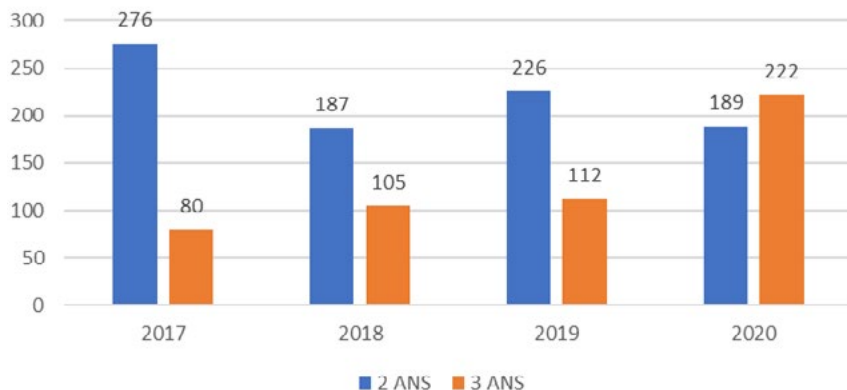

COUP DE PROJECTEUR SUR LES LABELS POULINIÈRES

Évolution du nombre de pouliches SF de 2 & 3 ans caractérisées

	ÉLITE	EXCELLENTE	TRÈS BONNE
Label SPORT	ISO (ou ICC ou IDR) > = 140 	ISO (ou ICC ou IDR) entre 120 et 139 	ISO (ou ICC ou IDR) entre 110 et 119
Label ÉLEVAGE sur la base des performances propres, de celles de ses produits directs et des performances pondérées des produits directs des 4 "mères" (indice 120 = 2pts, indice 121 = 2,1 pts ...) Jeunes jument : (pts 1ère mère x 2) + pts 2ème mère + (pts 3ème mère x 0,75) + (pts 4ème mère x 0,5)	30 pts et + 	20 à 29 pts 	15 à 19 pts
Label MODÈLE & ALLURES	Note > = 16/20 ou 8/10 	Note > = 14/20 ou 7/10 	Note > = 13/20 ou 6/10