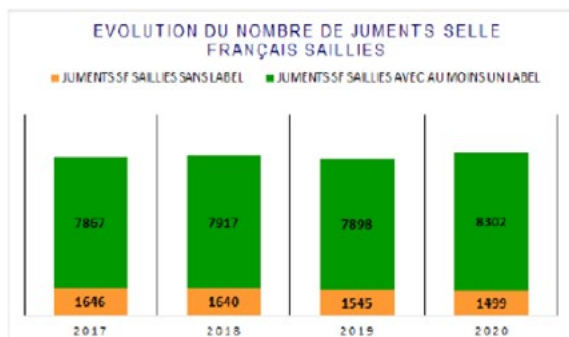

Évolution des labels poulinières

Source données de base : Stud-Book Selle Français

83%*

des juments SF saillies ont au moins un label

78%

des juments SF saillies en 2020 ont un label SPORT ou ELEVAGE

*en moyenne sur 2017, 2018, 2019 et 2020